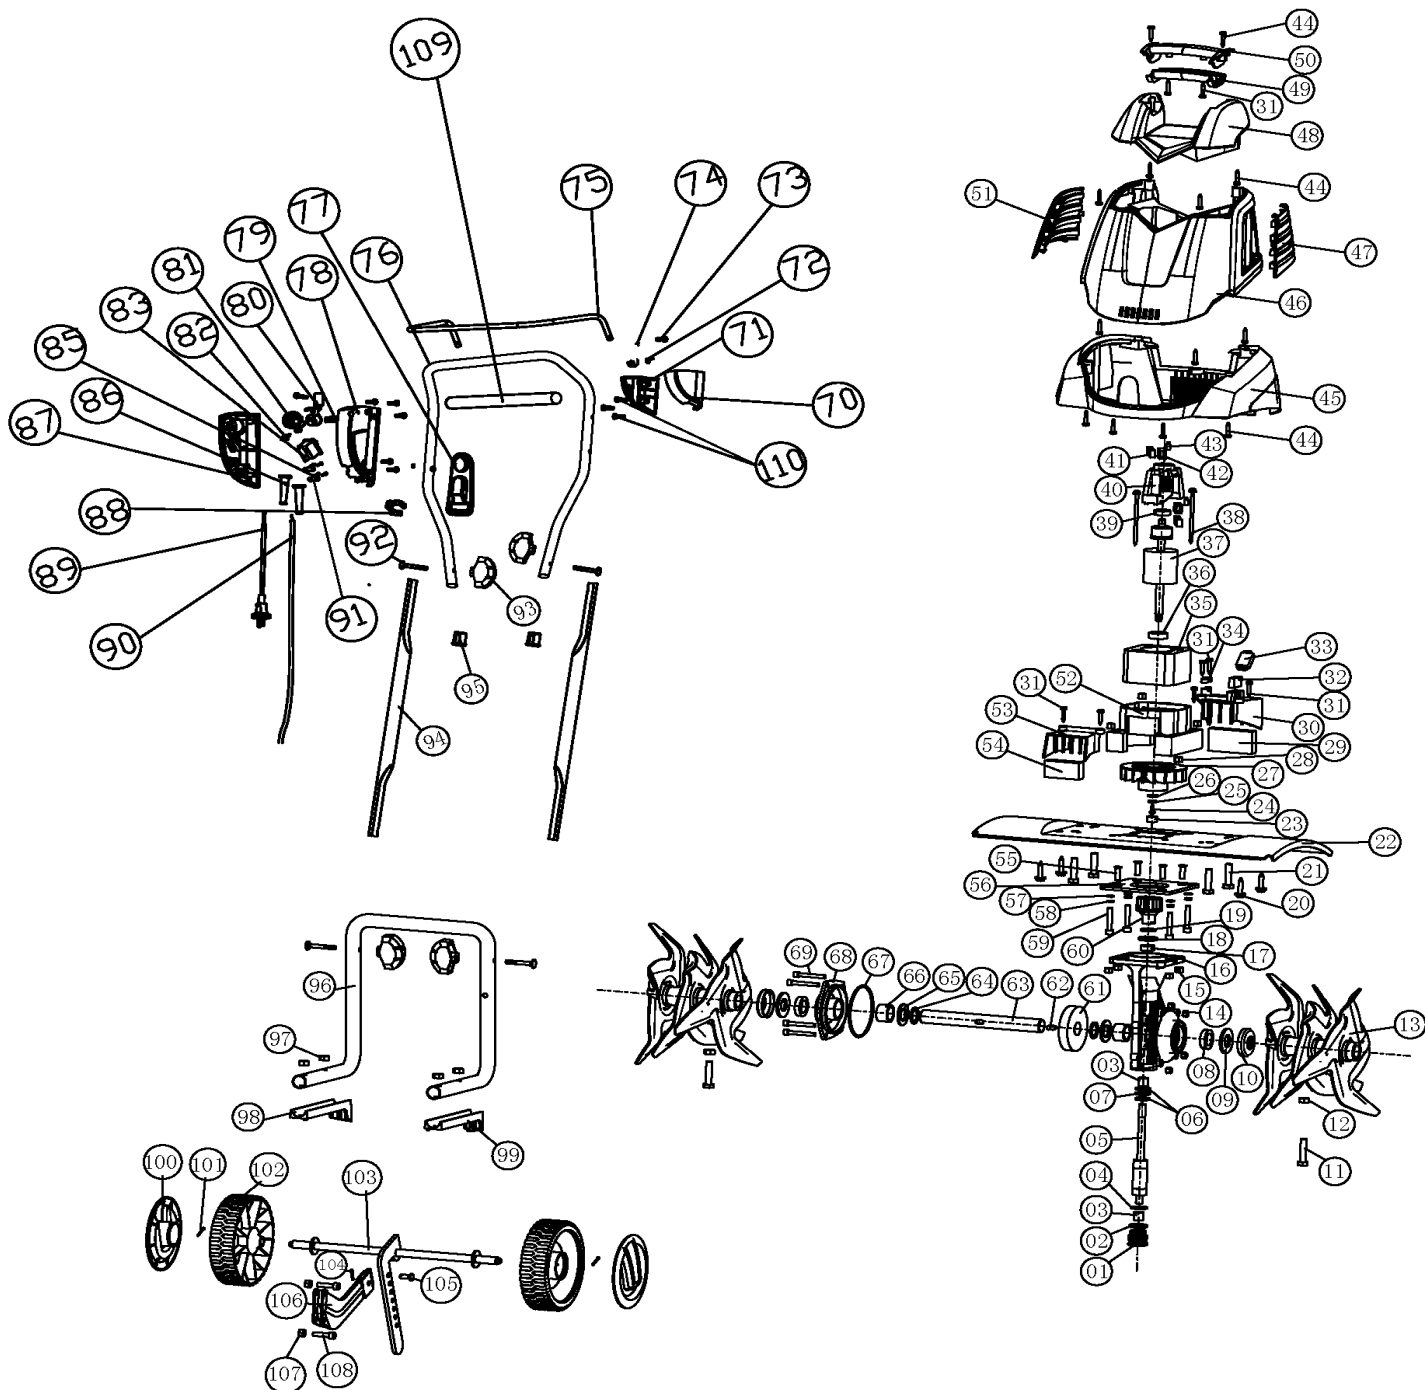

РИСУНОК А
АРТИКУЛ: 460 30 2117

#	АРТИКУЛ	ОПИСАНИЕ	КОЛ-ВО
1	004530108	Заглушка редуктора	1
2	004530109	Уплотнительное кольцо Ф20х3.2	1
3	004530110	Подшипник НК0912	2
4	004530111	Уплотнительное кольцо Ф18х1.8	1
5	004530106	Червячный вал редуктора	1
6-7	004530112	Подшипник червячного вала (комплект)	1

АРТИКУЛ: 460 30 2117

#	АРТИКУЛ	ОПИСАНИЕ	КОЛ-ВО
8	004530113	Сальник Ф20хФ32х6	2
9	004530114	Пыльник редуктора	2
10	004530115	Стопорная шайба редуктора	2
13	004530116	Фреза в сборе	2
16	004530117	Корпус редуктора	1
17	004530118	Сальник Ф9хФ18х7	1
18	004530119	Пыльник редуктора верхний	1
19	004530120	Кольцо вала Ф10	1
22	004530121	Крыло	1
27	004530122	Крыльчатка ротора	1
30	004530123	Воздухозаборник задний	1
35	004530124	Статор (L50 Ф95)	1
36	004530125	Подшипник 6000	1
37	004530126	Ротор (L50 Ф49)	1
39	004530127	Подшипник 608	1
40	004530128	Кронштейн электромотора (верхний)	1
41	004530129	Щетка угольная	2
45	004530130	Фартук электромотора	1
46	004530131	Корпус электромотора	1
47	004530132	Решетка корпуса левая	1
48	004530133	Крышка корпуса электромотора	1
31, 49-50	004530134	Ручка переноса в сборе	1
51	004530135	Решетка корпуса правая	1
52	004530136	Кронштейн электромотора (нижний)	1
23-27, 32-33, 35-43, 52	004530137	Электромотор в сборе	1
53	004530138	Воздухозаборник передний	1
60	004530139	Муфта соединительная	1
61	004530140	Шестерня редуктора	1
62	004530141	Шпонка выходного вала 6х6х12	1
63	004530142	Выходной вал редуктора Ф20	1
66	004530143	Втулка выходного вала	2
67	004530144	Уплотнительное кольцо крышки редуктора Ф75х2.4	1
68	004530145	Крышка редуктора	1
1-10, 14-19, 55-56, 60-69	004530107	Редуктор в сборе	1
70-74, 110	004530146	Направляющий кронштейн рычага пуска в сборе	1
75	004530147	Рычаг пуска	1
76, 109	004530148	Ручка управления с уплотнением в сборе (верхняя часть)	1